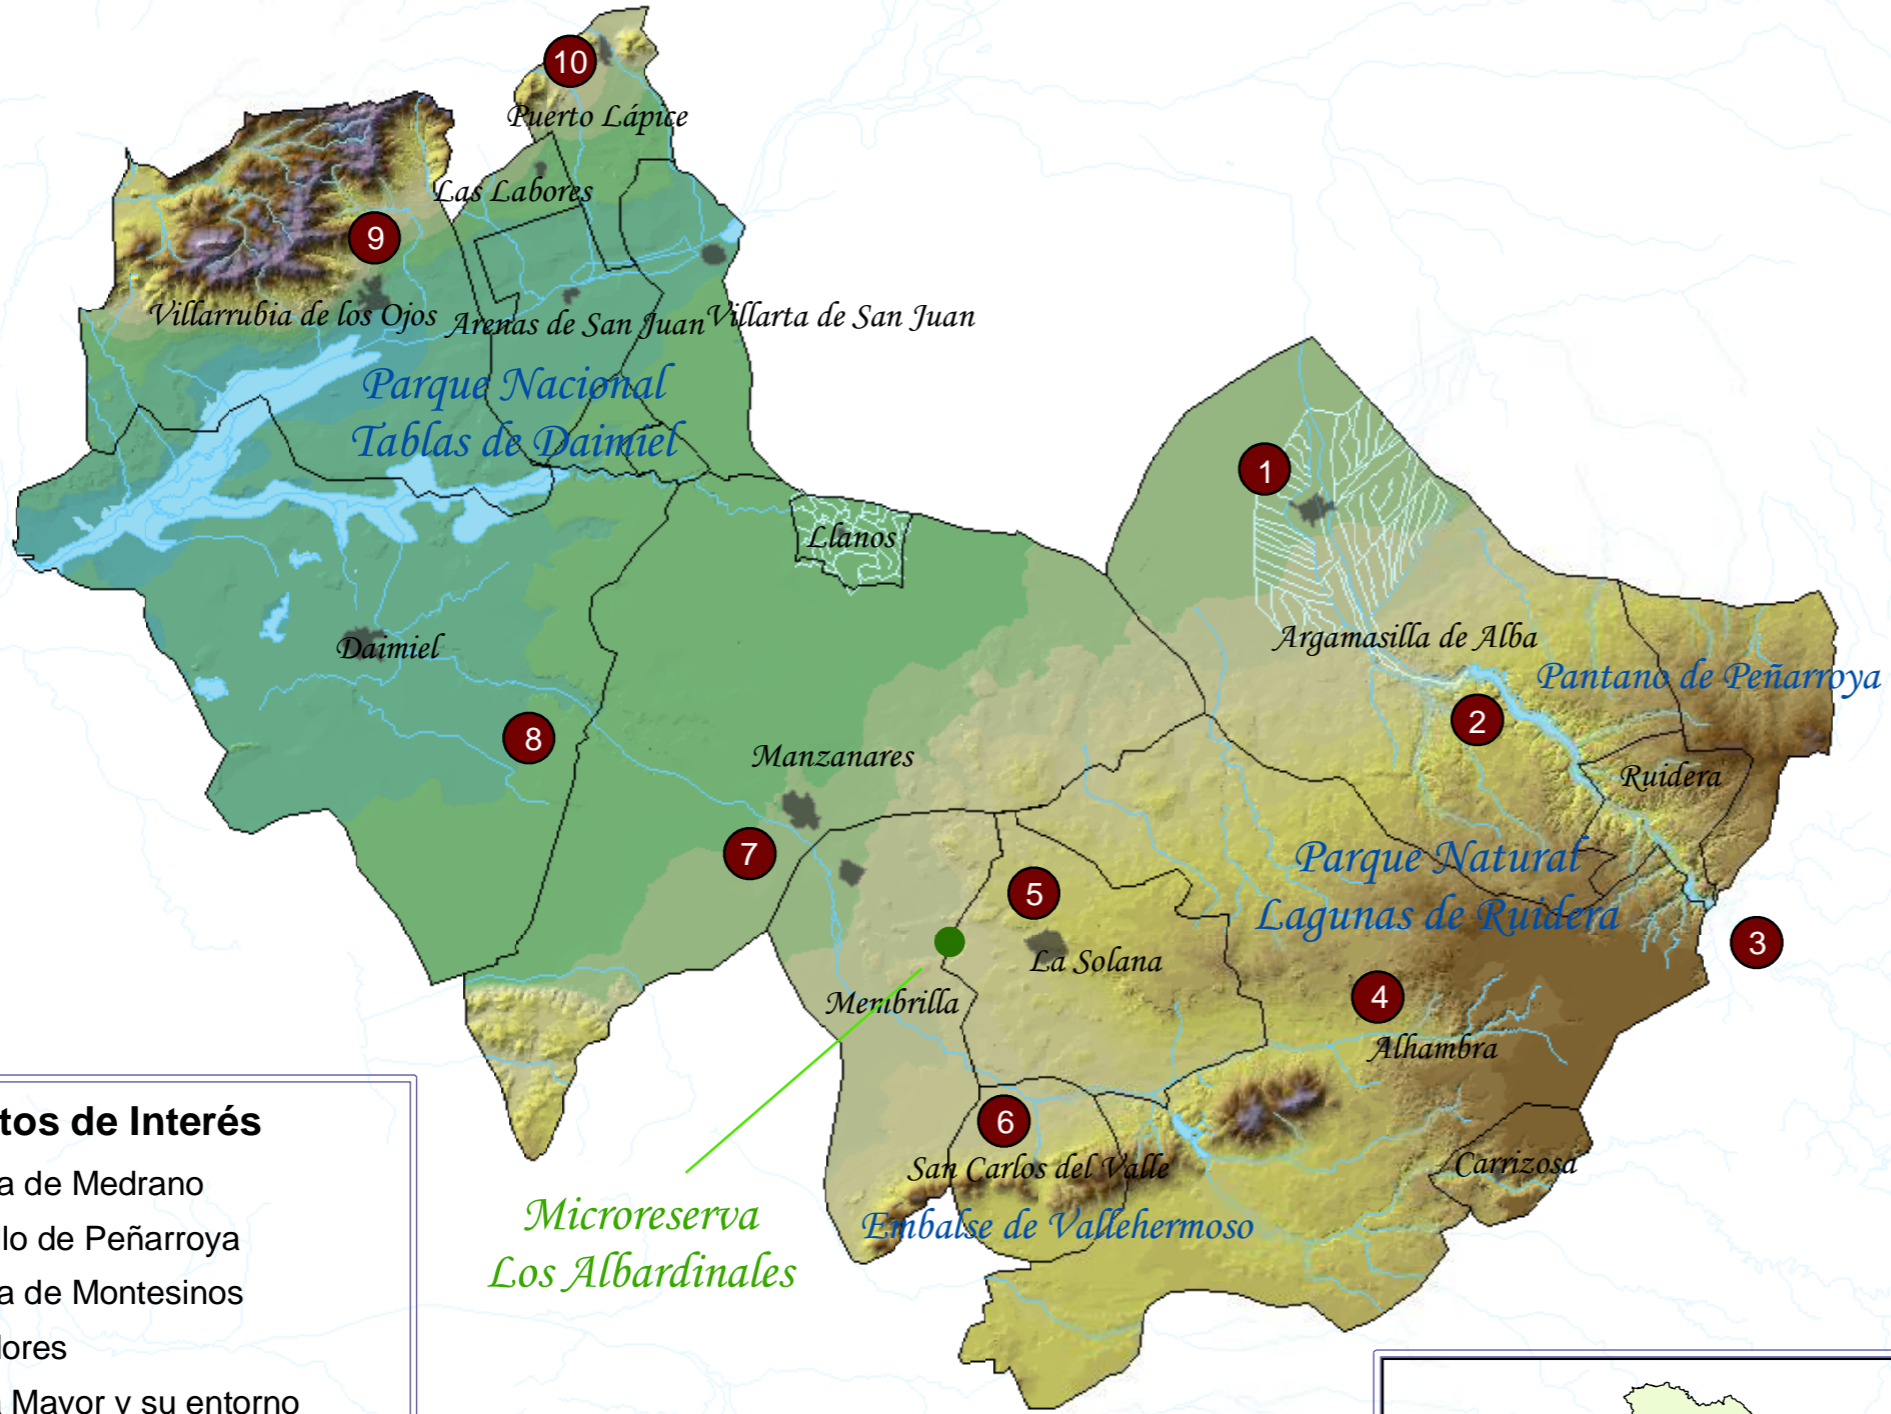

Patrimonio Natural y Cultural

- Puntos de Interés**
- 1 Cueva de Medrano
 - 2 Castillo de Peñarroya
 - 3 Cueva de Montesinos
 - 4 Miradores
 - 5 Plaza Mayor y su entorno
 - 6 Plaza Mayor e Iglesia
 - 7 Castillo de Pilas Bonas
 - 8 Motilla del Azuer
 - 9 Mirador de San Cristobal
 - 10 Plaza Mayor y Venta del Quiote

Lagunas de Ruidera

Mirador del Pantano de Peñarroya

Título General TERRITORIO DE INTERVENCIÓN

Título del Plano <i>Patrimonio Natural y Cultural</i>		Número del Plano 18
Escala Numérica 1:350.000	Fecha Julio 2008	Revisión