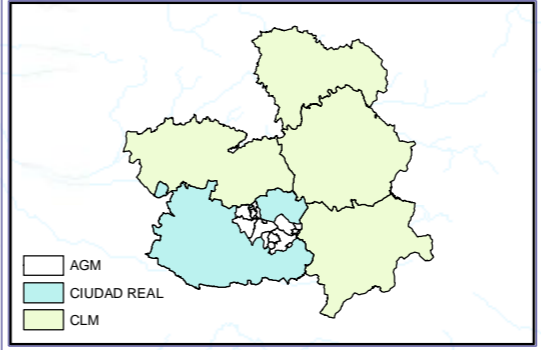

Patrimonio Natural y Cultural

- Puntos de Interés**
- 1 Cueva de Medrano
 - 2 Castillo de Peñarroya
 - 3 Cueva de Montesinos
 - 4 Miradores
 - 5 Plaza Mayor y su entorno
 - 6 Plaza Mayor e Iglesia
 - 7 Castillo de Pilas Bonas
 - 8 Motilla del Azuer
 - 9 Mirador de San Cristobal
 - 10 Plaza Mayor y Venta del Quiote

Lagunas de Ruidera

Mirador del Pantano de Peñarroya

Título General TERRITORIO DE INTERVENCIÓN

Título del Plano <i>Patrimonio Natural y Cultural</i>		Número del Plano 18
Escala Numérica 1:350.000	Fecha Julio 2008	Revisión