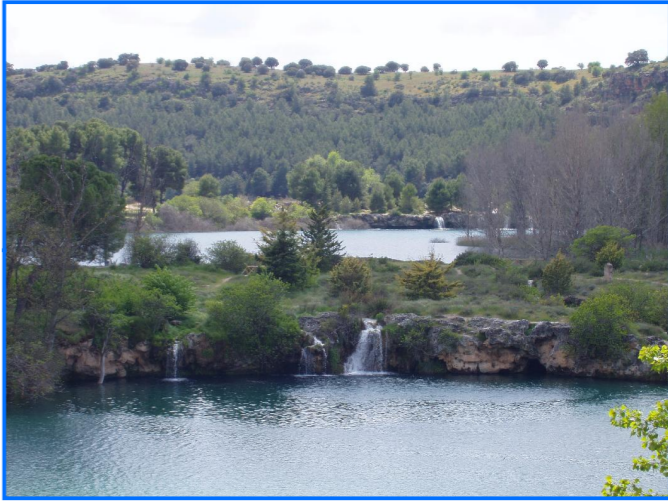

Patrimonio Natural y Cultural

- Puntos de Interés**
- 1 Cueva de Medrano
 - 2 Castillo de Peñarroya
 - 3 Cueva de Montesinos
 - 4 Miradores
 - 5 Plaza Mayor y su entorno
 - 6 Plaza Mayor e Iglesia
 - 7 Castillo de Pilas Bonas
 - 8 Motilla del Azuer
 - 9 Mirador de San Cristobal
 - 10 Plaza Mayor y Venta del Quiote

Lagunas de Ruidera

Mirador del Pantano de Peñarroya

Título General TERRITORIO DE INTERVENCIÓN

Título del Plano <i>Patrimonio Natural y Cultural</i>		Número del Plano 18
Escala Numérica 1:350.000	Fecha Julio 2008	Revisión