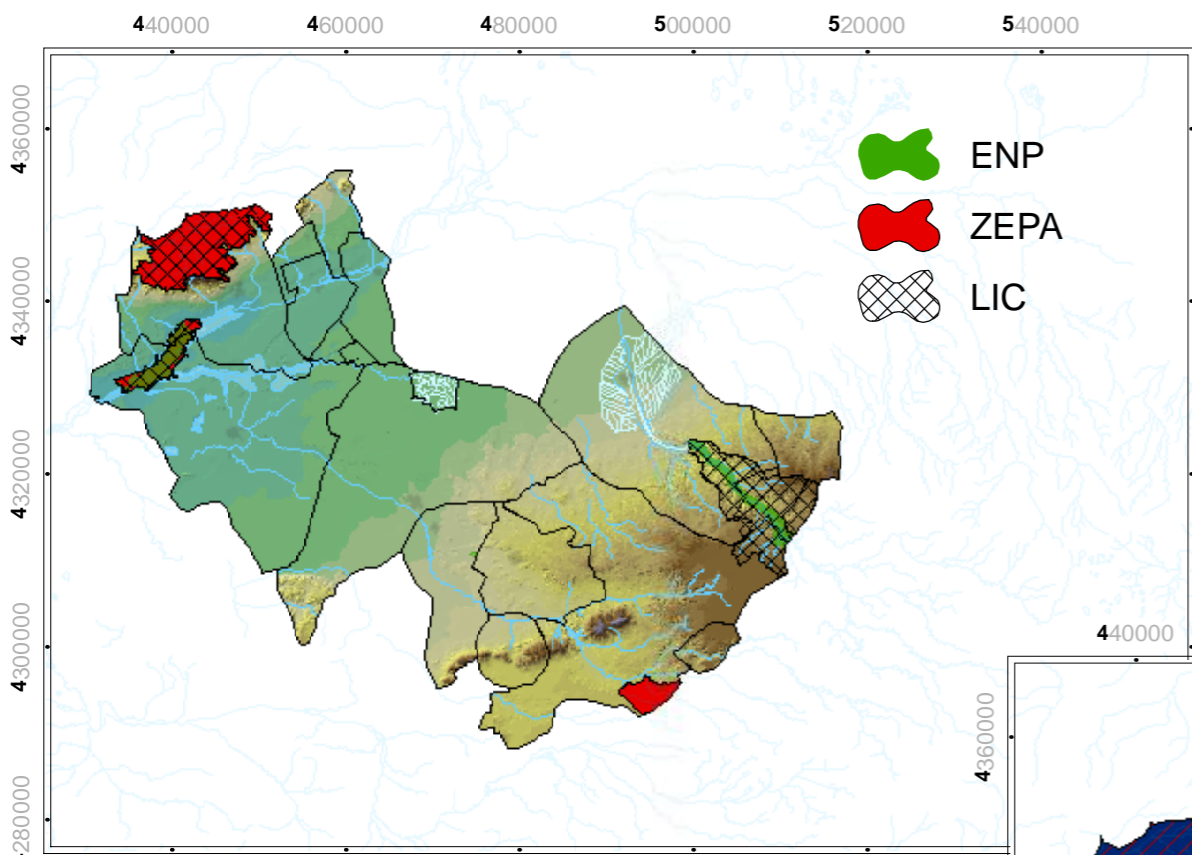

Superficie con Protección Medioambiental

Kilómetros Cuadrados	
Superficie AGM	2812
Superficie Protegida	1010
Porcentaje de Superficie Protegida	36%

Tablas de Daimiel

Lagunas de Ruidera

Según la Red de Áreas Protegidas de Castilla La Mancha, teniendo en cuenta todas las áreas que considera como protegidas, es de resaltar que el 36% de la superficie de la comarca está incluida dentro de las mismas.

Título General TERRITORIO DE INTERVENCIÓN		
Título del Plano Superficie con Protección Medioambiental		Número del Plano 4
Escala Numérica 1:850.000	Fecha Julio 2008	Revisión
Alto Guadiana-Mancha		