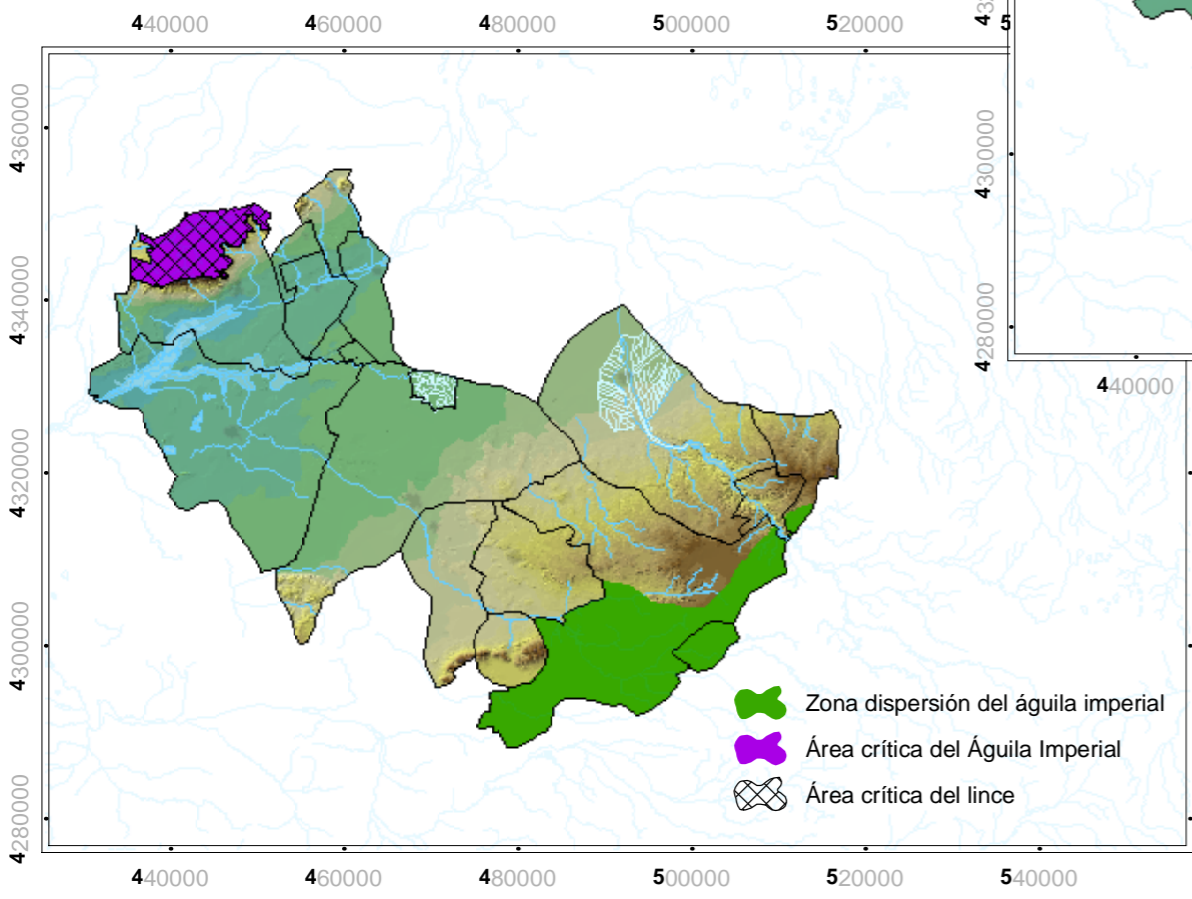

Superficie con Protección Medioambiental

Kilómetros Cuadrados	
Superficie AGM	2812
Superficie Protegida	1010
Porcentaje de Superficie Protegida	36%

Tablas de Daimiel

Lagunas de Ruidera

Según la Red de Áreas Protegidas de Castilla La Mancha, teniendo en cuenta todas las áreas que considera como protegidas, es de resaltar que el 36% de la superficie de la comarca está incluida dentro de las mismas.

Título General TERRITORIO DE INTERVENCIÓN		
Título del Plano Superficie con Protección Medioambiental		Número del Plano 4
Escala Numérica 1:850.000	Fecha Julio 2008	Revisión
Alto Guadiana-Mancha		