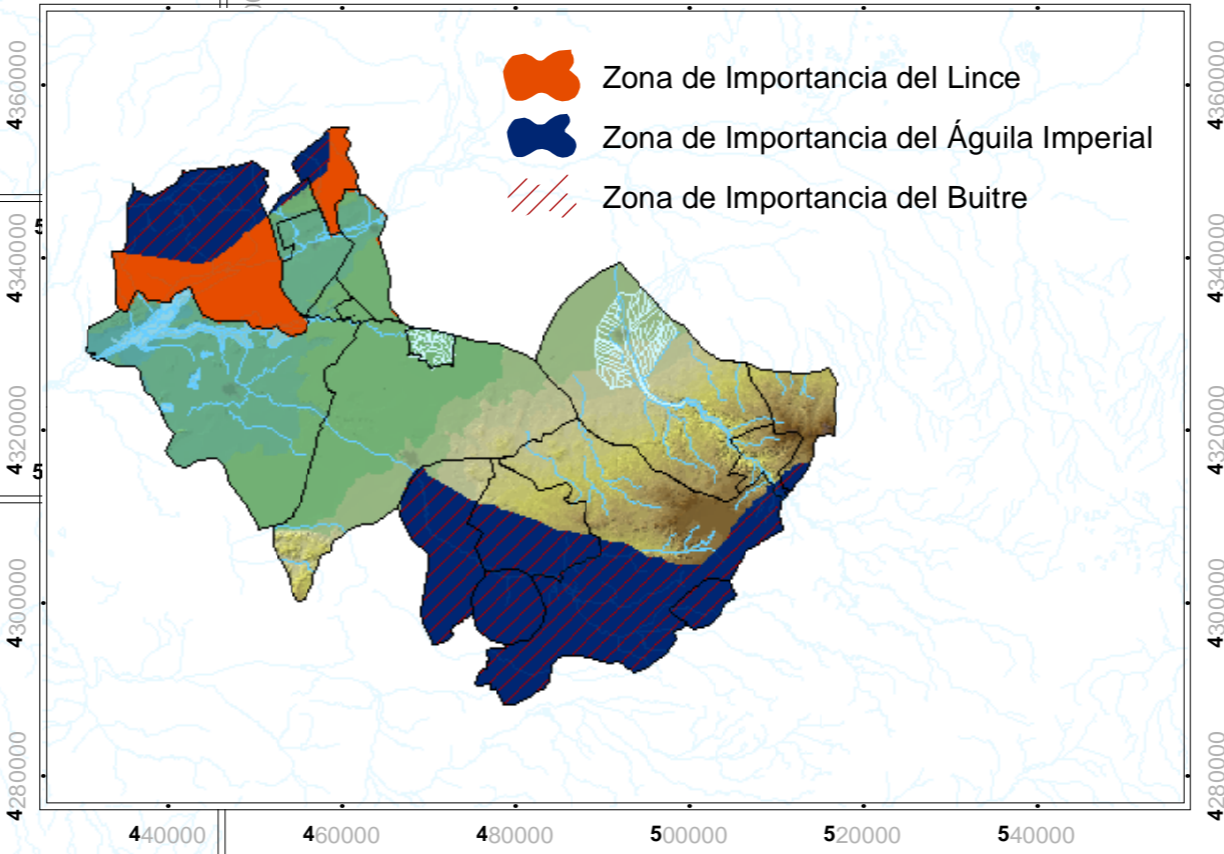

Superficie con Protección Medioambiental

Kilómetros Cuadrados	
Superficie AGM	2812
Superficie Protegida	1010
Porcentaje de Superficie Protegida	36%

Tablas de Daimiel

Lagunas de Ruidera

Según la Red de Áreas Protegidas de Castilla La Mancha, teniendo en cuenta todas las áreas que considera como protegidas, es de resaltar que el 36% de la superficie de la comarca está incluida dentro de las mismas.

Título General TERRITORIO DE INTERVENCIÓN		
Título del Plano Superficie con Protección Medioambiental		Número del Plano 4
Escala Numérica 1:850.000	Fecha Julio 2008	Revisión
Alto Guadiana-Mancha		